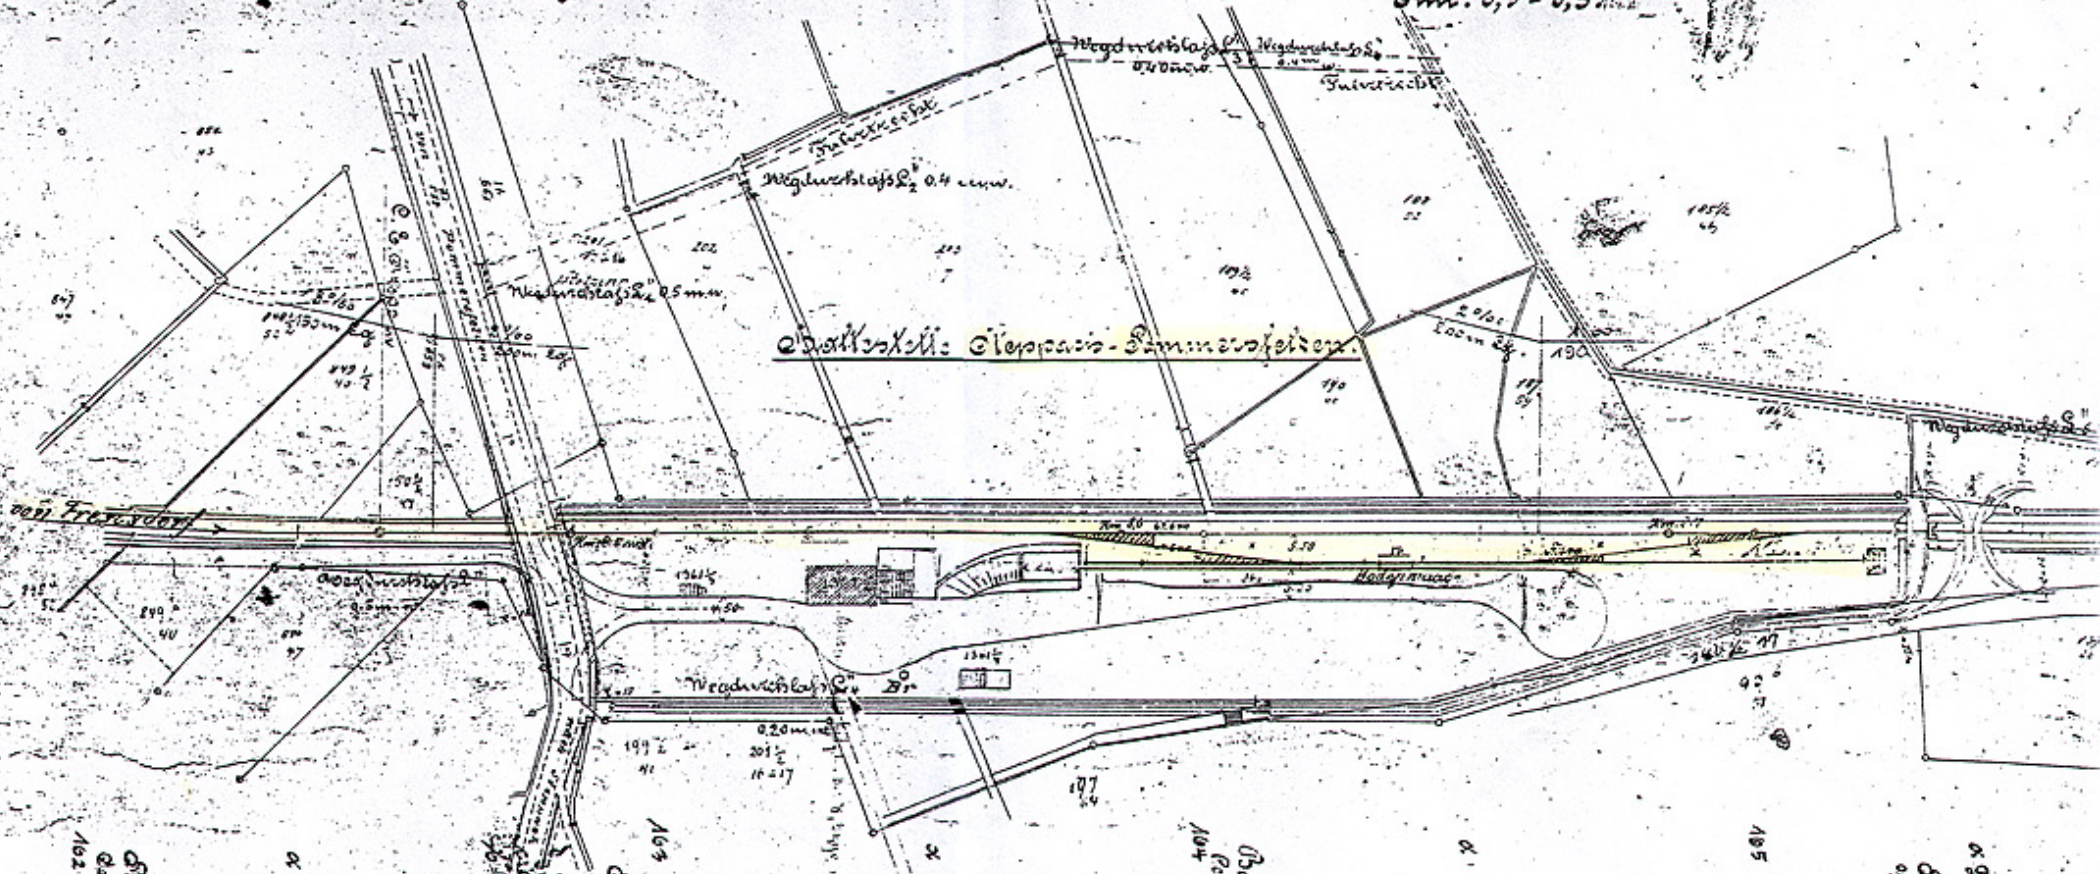

# Lageplan von Profil 102 bis Profil 100 +15.0m

Öm. 8,5 - 8,5 m

Ortschaft: Oropos-Sammerefelder

Ortschaft: Oropos-Sammerefelder  
 Bahnstation 123  
 offen 4,0 m

Bahnstation 122  
 offen 4,0 m

Bahnstation 121  
 offen 4,0 m

Bahnstation 120  
 offen 4,0 m

1:1000