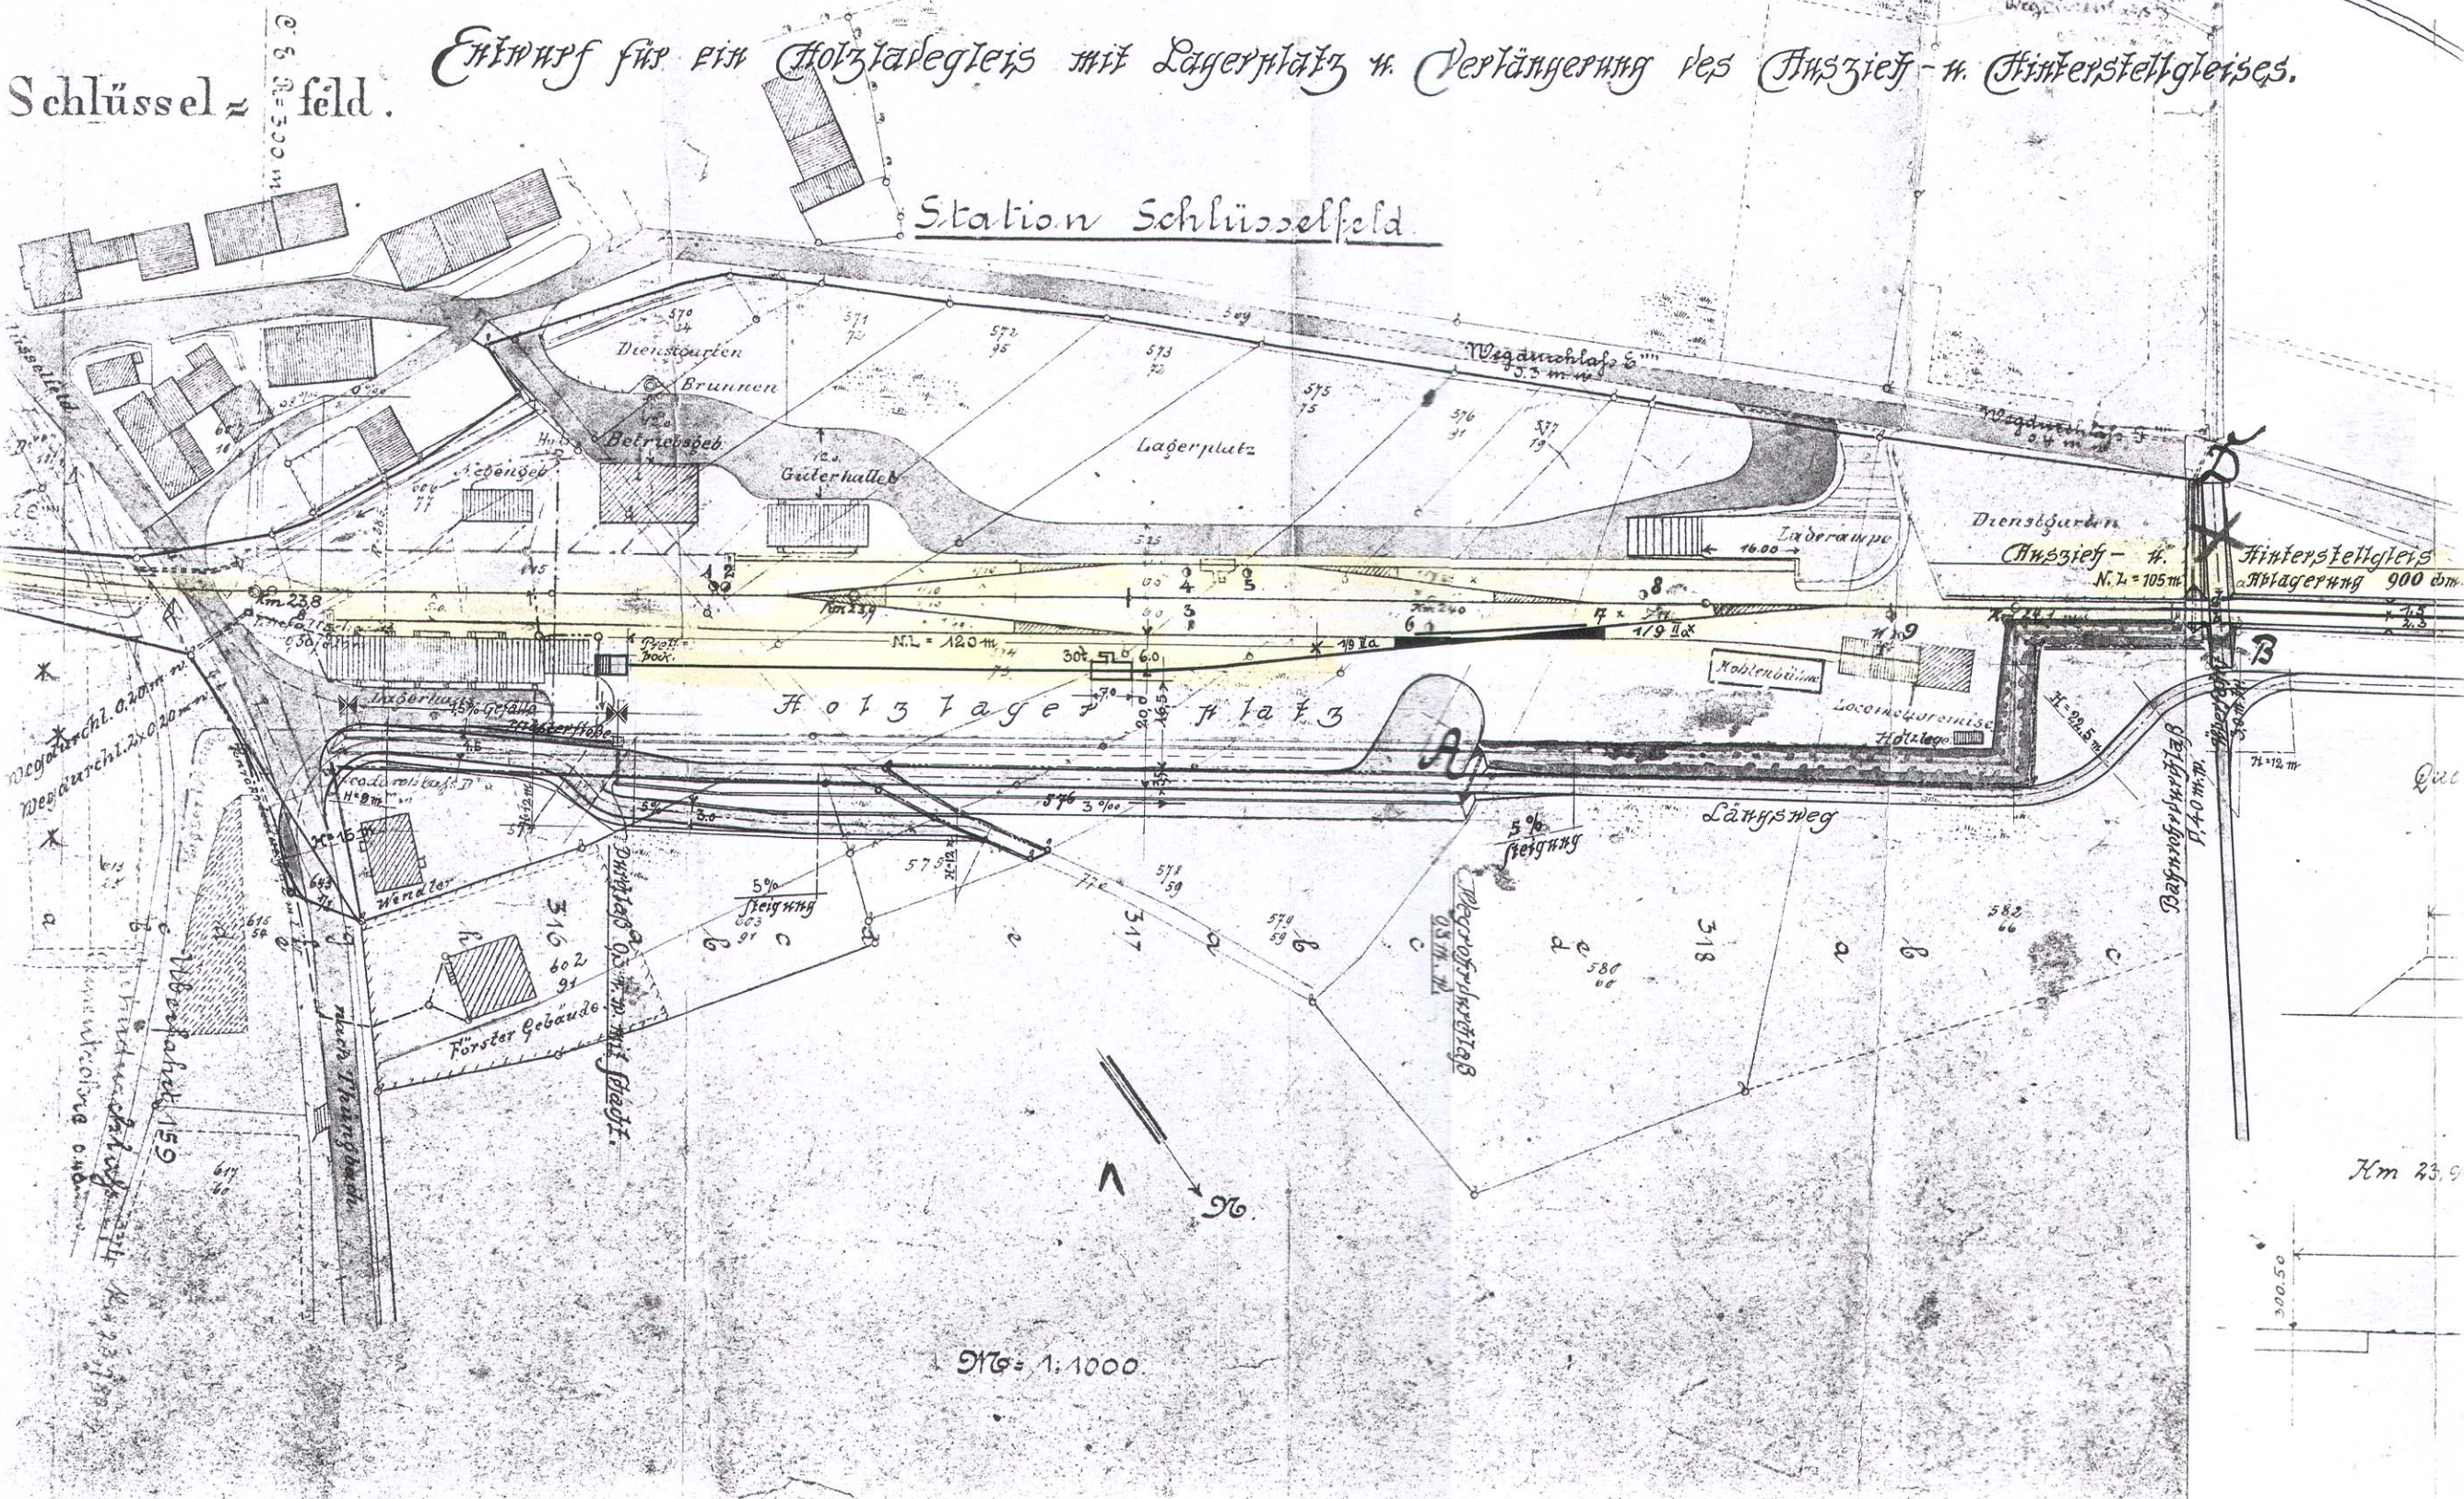

Kalbahn: Erensdorf - Schlüsselfeld

Sageplan von Profil 315 bis Profil 318 + 80 m.

Einm. 23.5 - 24.1.

4 5000

Schlüssel = feld.

Entwurf für ein Holzladegleis mit Lagerplatz u. Verlängerung des Auszieh- u. Hinterstellgleises.

Station Schlüsselfeld

Hm 23.9

1:1000